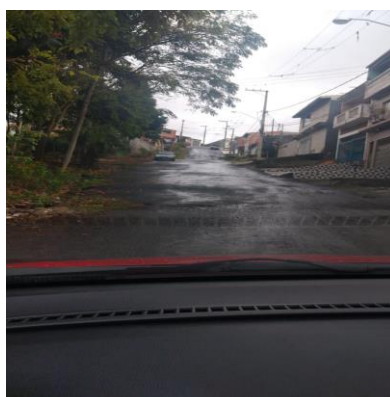

## Indicação Nº 1958/2021

**INDICO À MESA**, nos termos regimentais, solicitando ao Excelentíssimo Senhor Prefeito Municipal, a instalação de guias e sarjetas nas Ruas Sertão, Alto Sorocabana, Rosário do Sul, Oliveira Barros e Praça Sobradinho no Bairro Parque Viviane, neste município.

Rua Sertão

Rua Alto Sorocabana

Rua Rosário do Sul

Rua Oliveira Barros

Rua Praça Sobradinho

Bairro  
Parque Viviane

## JUSTIFICATIVA

A presente proposição tem por objetivo atender aos pedidos verbais de moradores locais, No período de chuvas o asfalto dessas ruas é levado na correnteza das águas, causando transtornos para os munícipes.