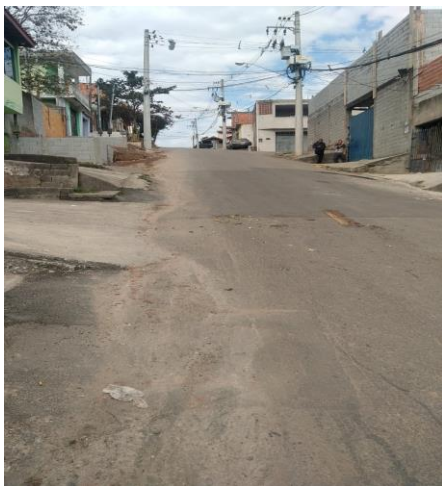

Câmara Municipal de Itaquaquecetuba

Estado de São Paulo

Indicação Nº 1988/2021

INDICO À MESA, nos termos regimentais, solicitando ao Excelentíssimo Senhor Prefeito Municipal, a instalação de guias e sarjetas nas Ruas Santa Cecília e Santa Maria no Bairro Chácara Dona Escolástica, neste município.

Rua Santa Cecília

Rua Santa Maria

Bairro
Chácara
Dona
Escolástica

JUSTIFICATIVA

A presente proposição tem por objetivo atender aos pedidos verbais de moradores locais, No período de chuvas o asfalto dessas ruas é levado na correnteza das águas, causando transtornos para os munícipes.