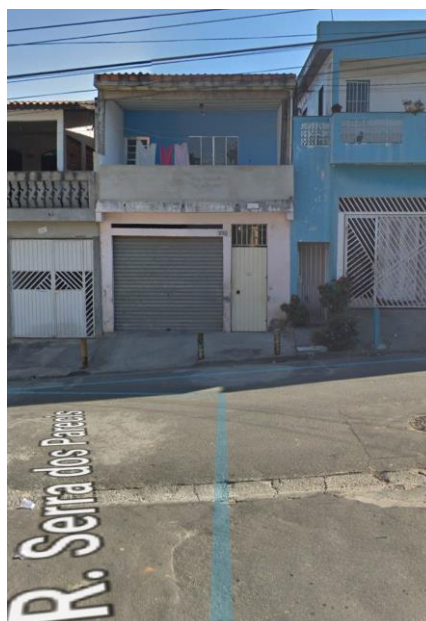

Câmara Municipal de Itaquaquetuba

Estado de São Paulo

Indicação Nº 2362/2021

INDICO À MESA, nos termos regimentais, solicitando ao Excelentíssimo Senhor Prefeito Municipal, instalação de lombada na Rua Serra Dos Parecis, na altura do número 240 à 360, no Bairro Jardim Paineira, neste município.

Rua íngreme

Moradores estão fazendo uso de postes de ferro

JUSTIFICATIVA

A presente proposição tem por objetivo atender aos pedidos verbais de moradores locais, a ausência de lombadas faz com que carros e motocicletas trafeguem acima da velocidade permitida. A falta das lombadas está colocando em risco munícipes principalmente crianças.