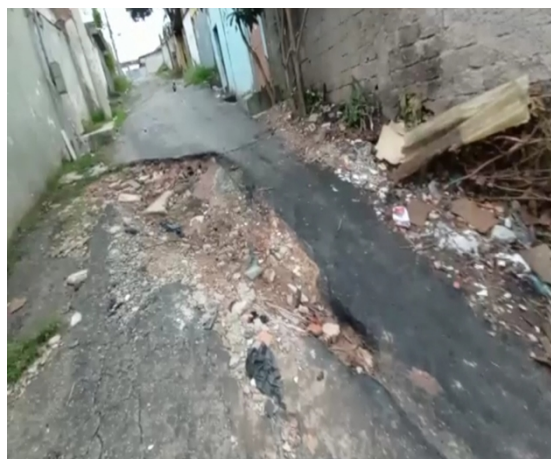

# Câmara Municipal de Itaquaquetuba

Estado de São Paulo

Indicação Nº 278/2023

**INDICO À MESA**, nos termos regimentais, solicitando ao Excelentíssimo Senhor Prefeito Municipal, a necessidade de terminar o asfalto na rua Serra da Seringa, trata-se da extensão que travessa a Serra do Maracaju ligando com a rua Serra das Divisões, neste município.

1 Rua Serra da Seringa

2 Rua Serra do Maracaju

Situação em que se encontra a rua

## JUSTIFICATIVA

A presente proposição tem por objetivo atender aos pedidos verbais de moradores locais. Esta rua já foi contemplada com serviços de asfalto e guias, porém a extensão ligando com a rua Serra das Divisões não foi executado o serviço