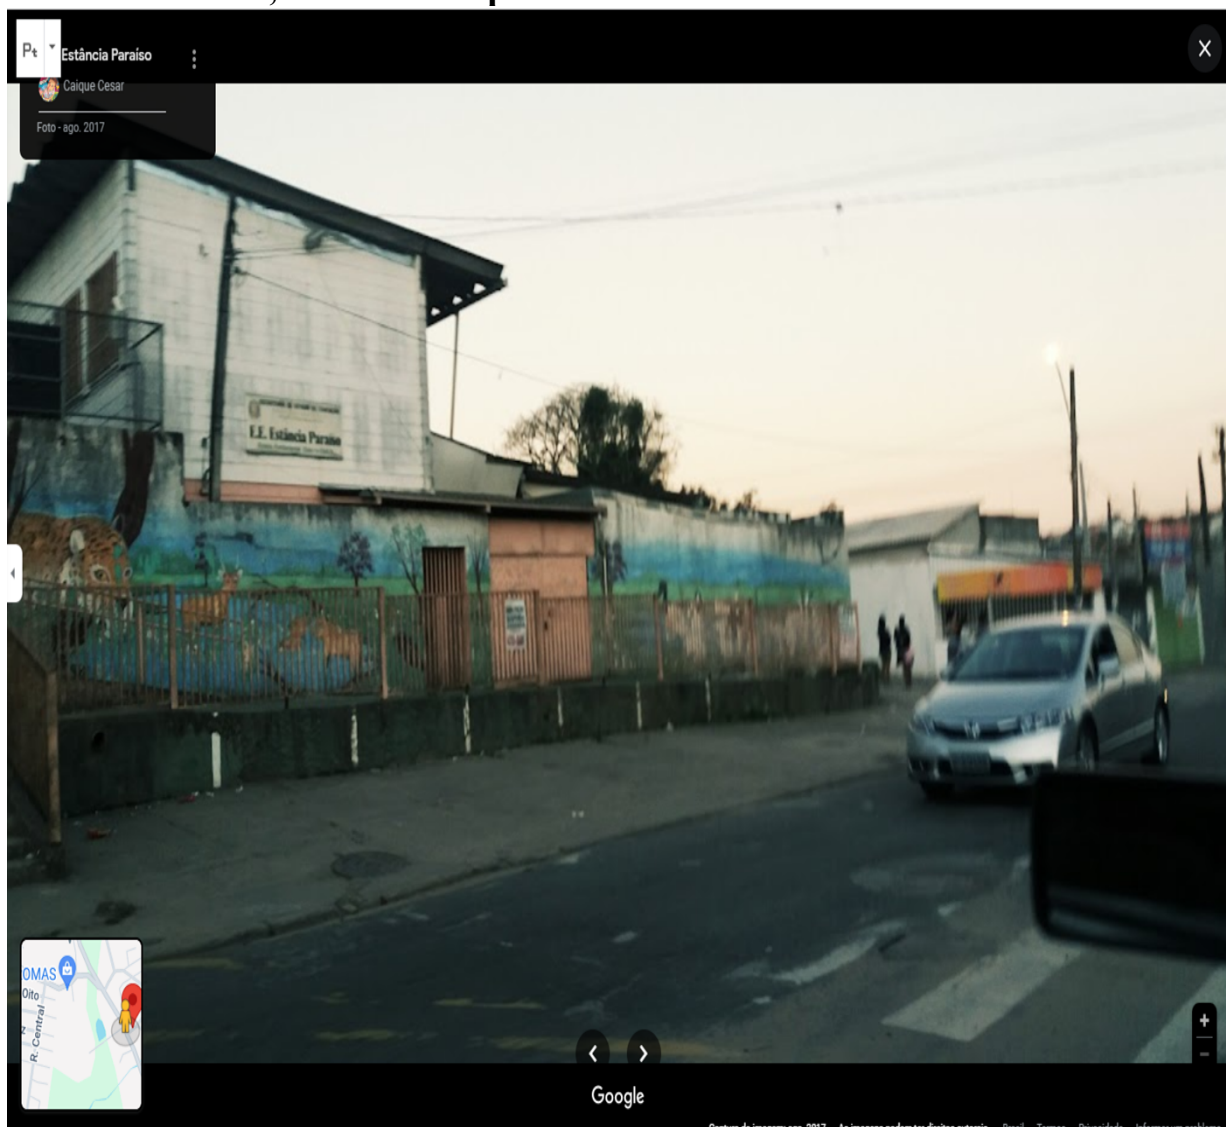

Câmara Municipal de Itaquaquecetuba

Estado de São Paulo

Indicação Nº 8047/2023

INDICO À MESA, nos termos regimentais, solicitando ao Excelentíssimo Senhor Prefeito Municipal, serviços de pinturas de faixa de pedestres, sinalização de solo, implantação de placa sinalizadora de área escolar para embarque e desembarque e rampas de acessibilidade defronte a escola Estadual Estância Paraíso, sito a Estrada do Pinheirinho, número 3268, Parque Recanto Mônica, neste município.

JUSTIFICATIVA

A presente proposição tem por objetivo atender aos pedidos verbais de moradores, que solicitam os devidos serviços de sinalização na rua que é de área escolar, com grande fluxo de veículos e pedestres, podendo ocasionar acidentes pela falta de sinalização e de faixas de uso exclusivo para embarque e desembarque, assim como rampas de acessibilidade para portadores de condições especial.

Plenário Vereador Maurício Alves Braz, 04 de dezembro de 2023

Fabio Aparecido Burgue
Vereador
PP

Câmara Municipal de Itaquaquecetuba

Estado de São Paulo

Bairro: Estância Paraíso, Estrada do Pinheirinho, número 3268, Parque Recanto Mônica, neste município.