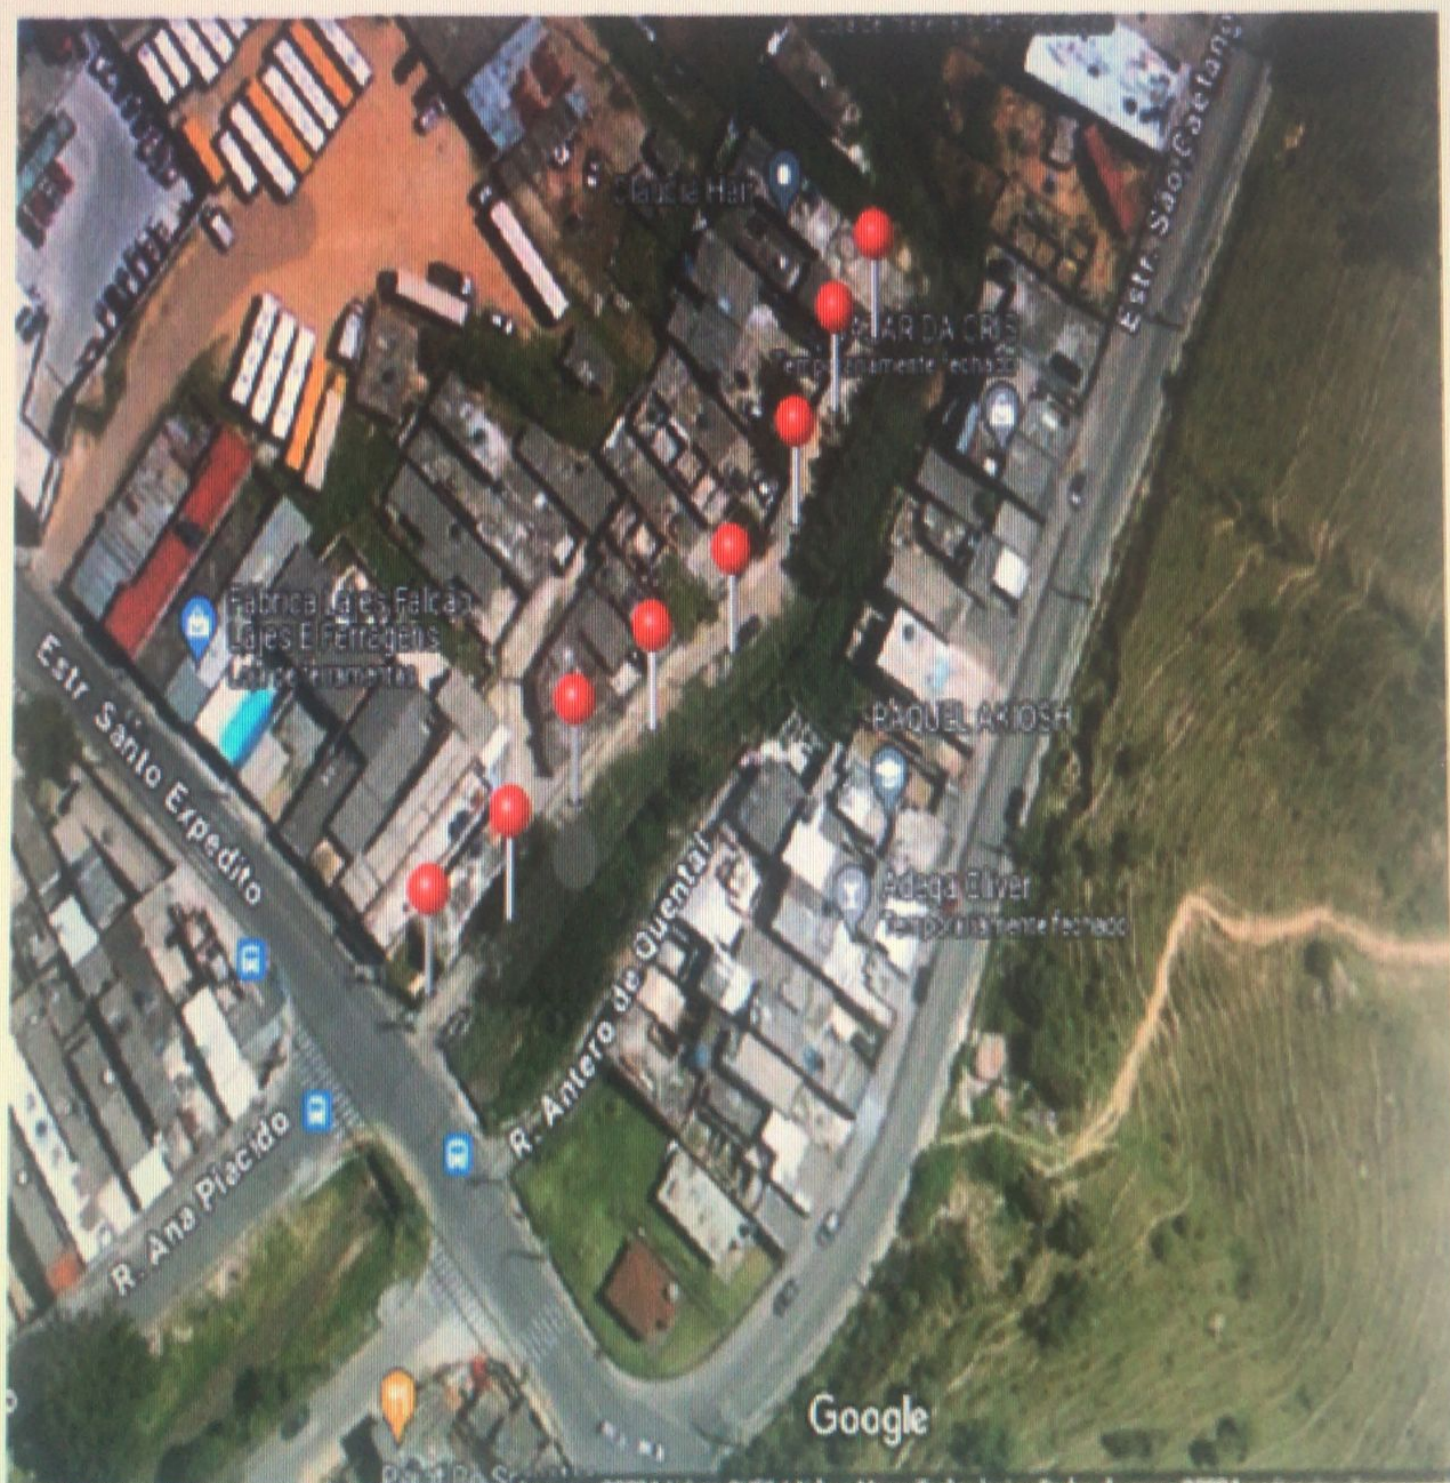

Câmara Municipal de Itaquaquetuba

Estado de São Paulo

Indicação Nº 559/2024

INDICO À MESA, nos termos regimentais, seja oficiada a empresa SABESP Companhia de Saneamento Básico do Estado de São Paulo, para que seja realizada a regularização em caráter de urgência das faturas, colocando o nome da Viela São Fabiana Anastácio e das Ruas Antônio Guimarães e São Sebastião, no bairro Parque Piratininga – Itaquaquetuba – SP:

Estado de São Paulo

Logradouro/Nome

Rua Antônio Guimarães

Bairro/Distrito

Parque Piratininga

Localidade/UF

Itaquaquecetuba/SP

CEP

Parque Piratininga

Localidade/UF

Itaquaquecetuba/SP

CEP

08583-265

Logradouro/Nome

Rua Antônio Guimarães

Logradouro/Nome

Rua Antônio Guimarães

Bairro/Distrito

Parque Piratininga

Localidade/UF

Itaquaquecetuba/SP

CEP

08583-257

Logradouro/Nome