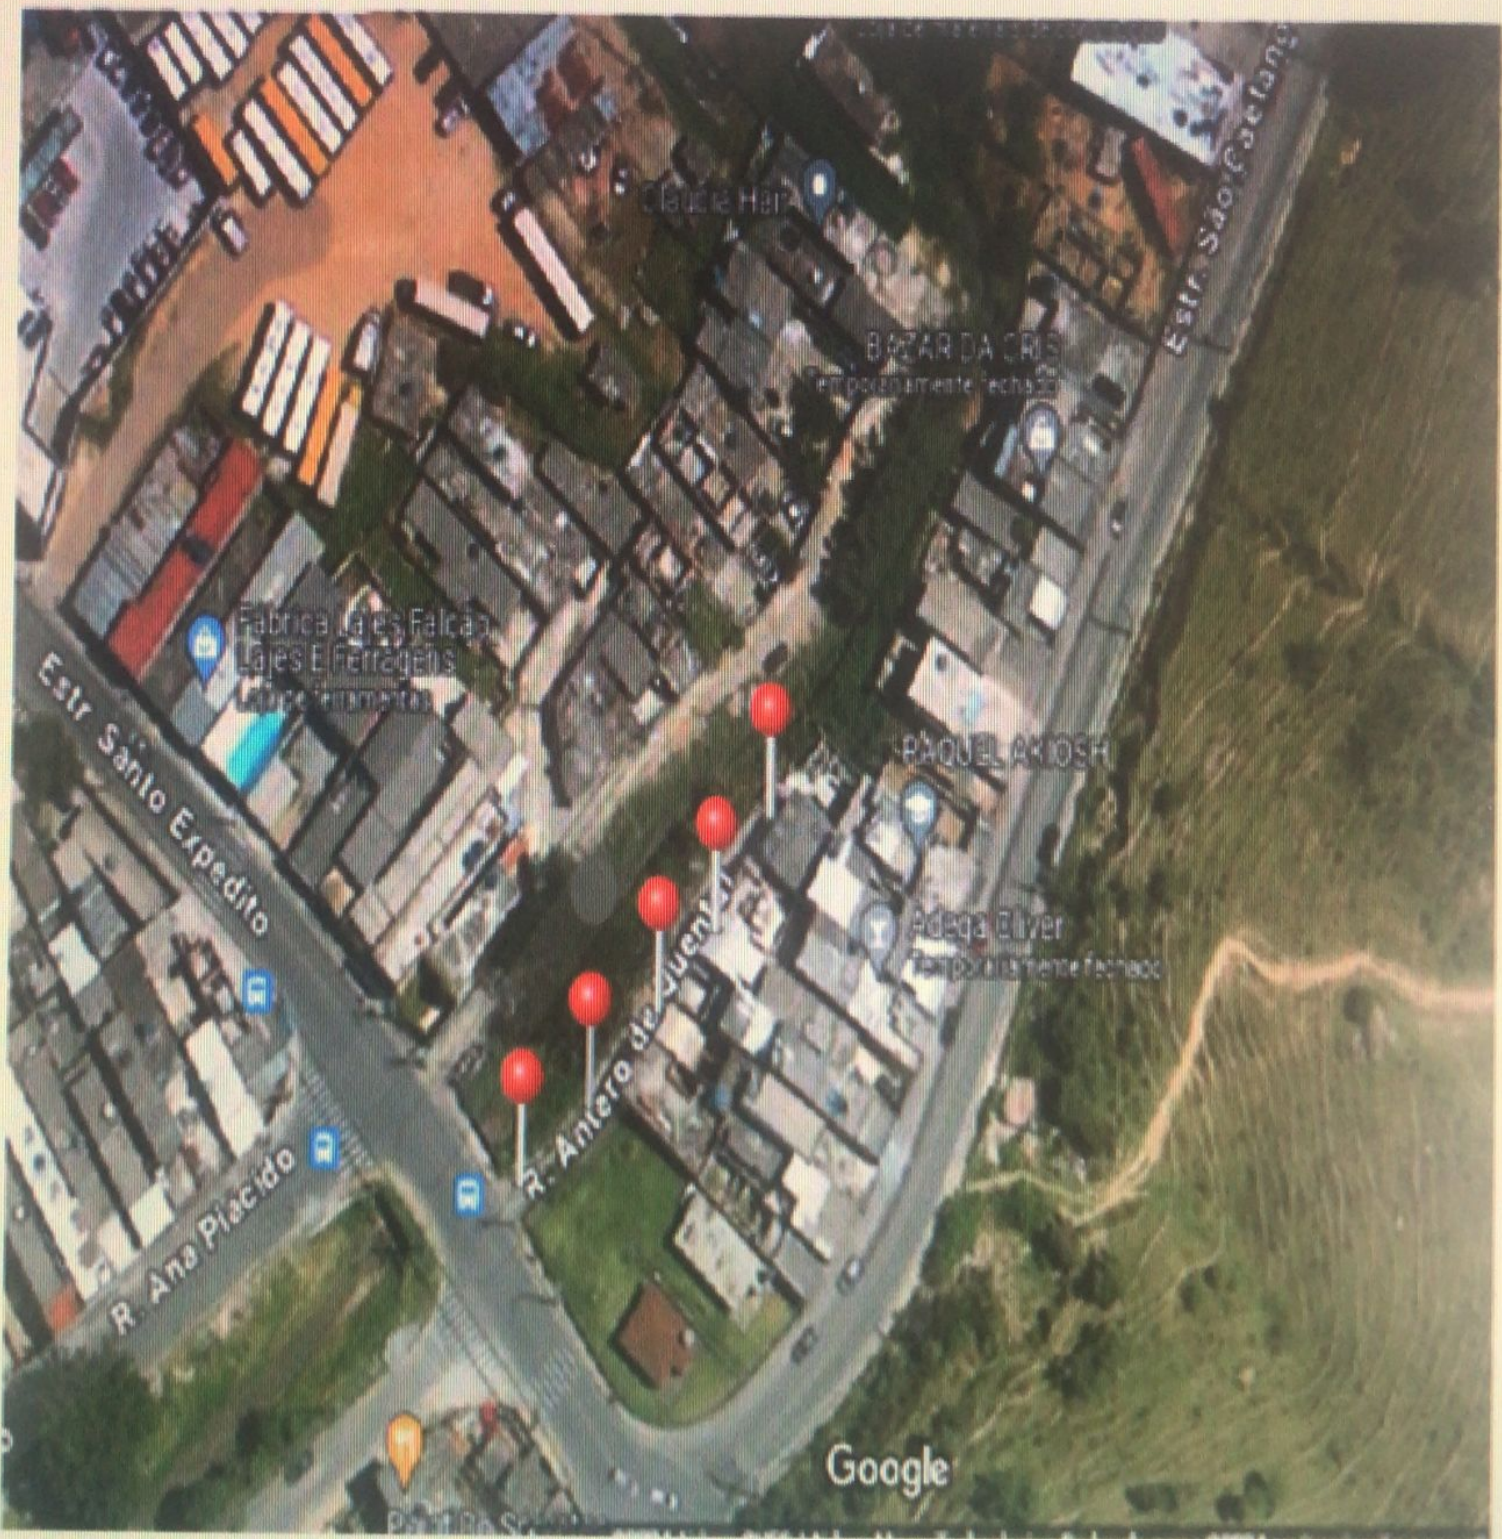

Logradouro/Nome

Rua São Sebastião