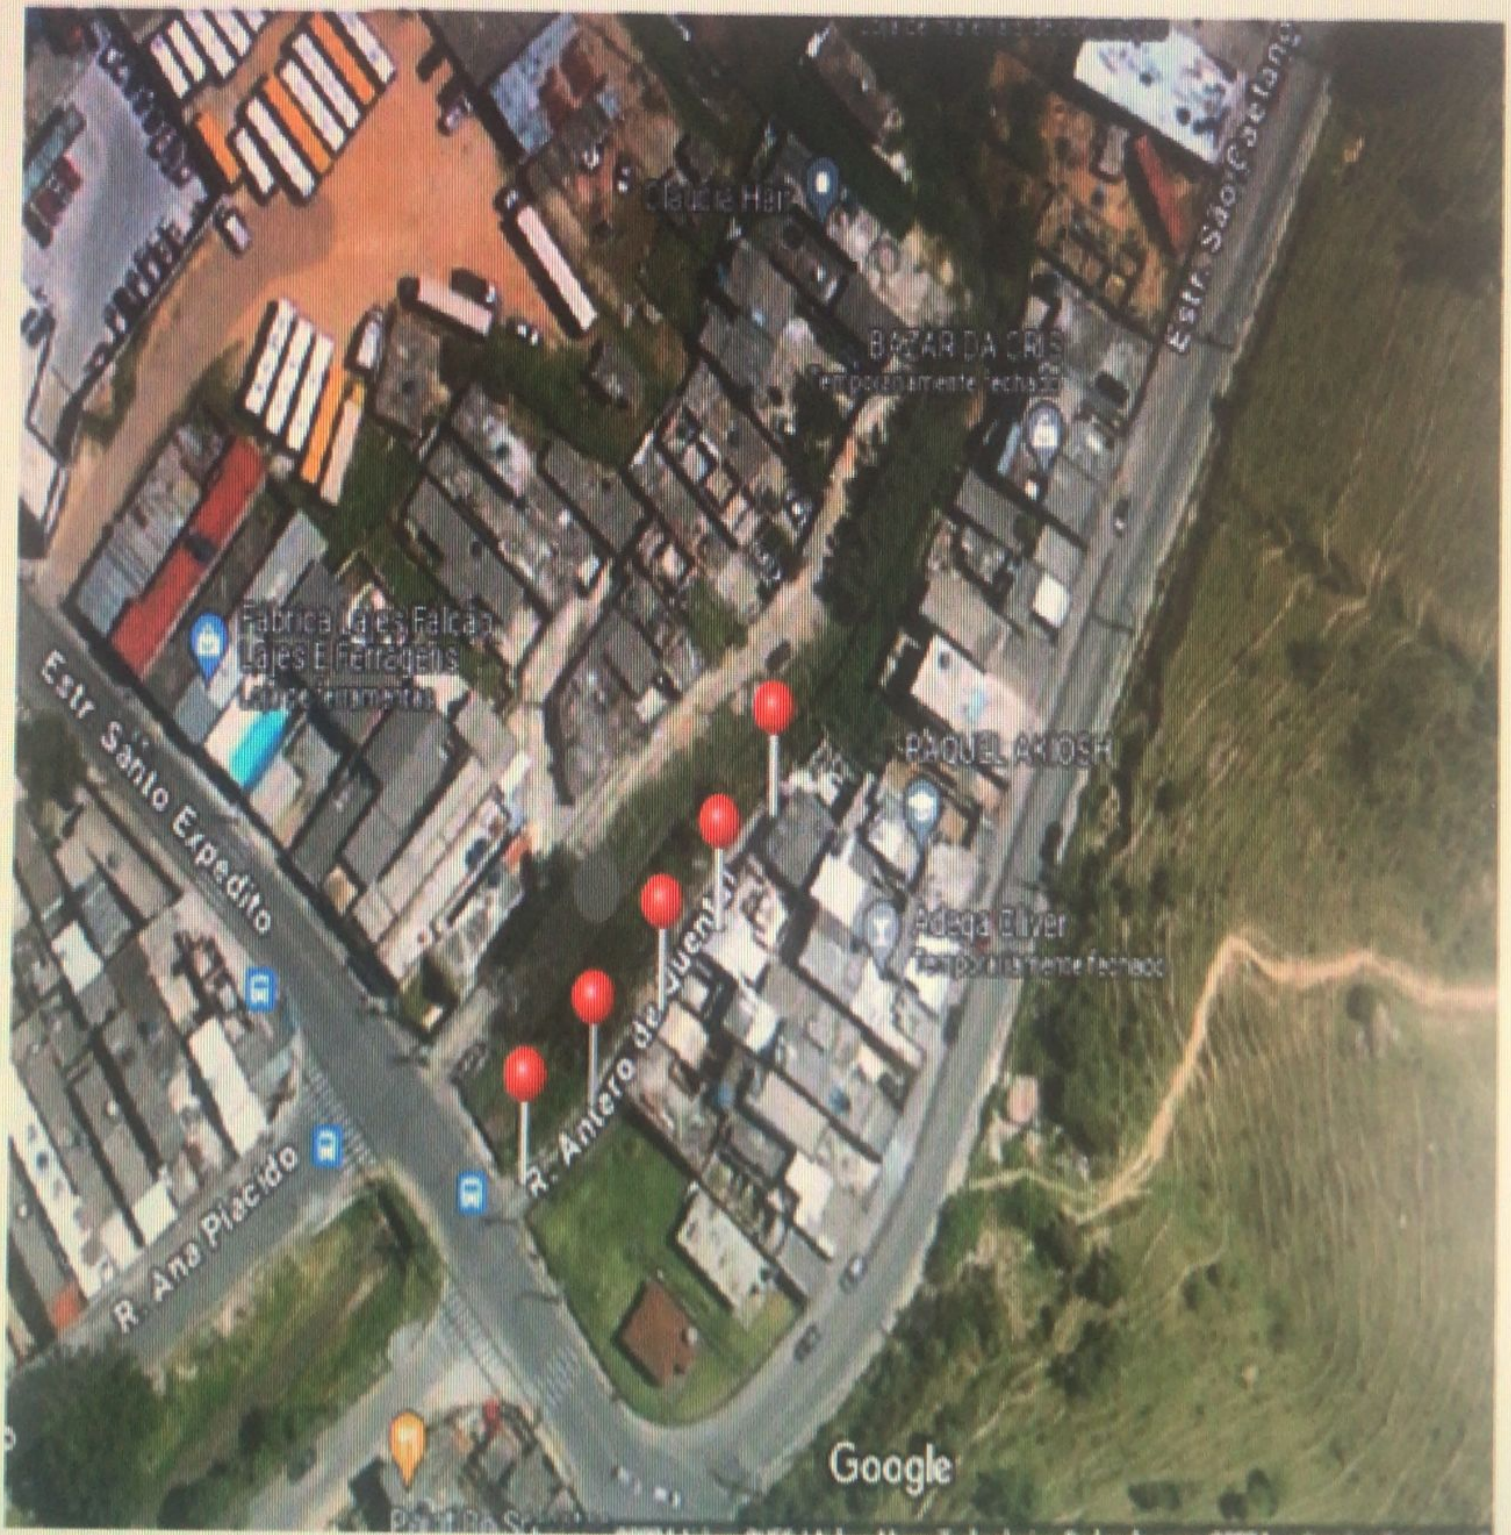

Logradouro/Nome

Rua São Sebastião