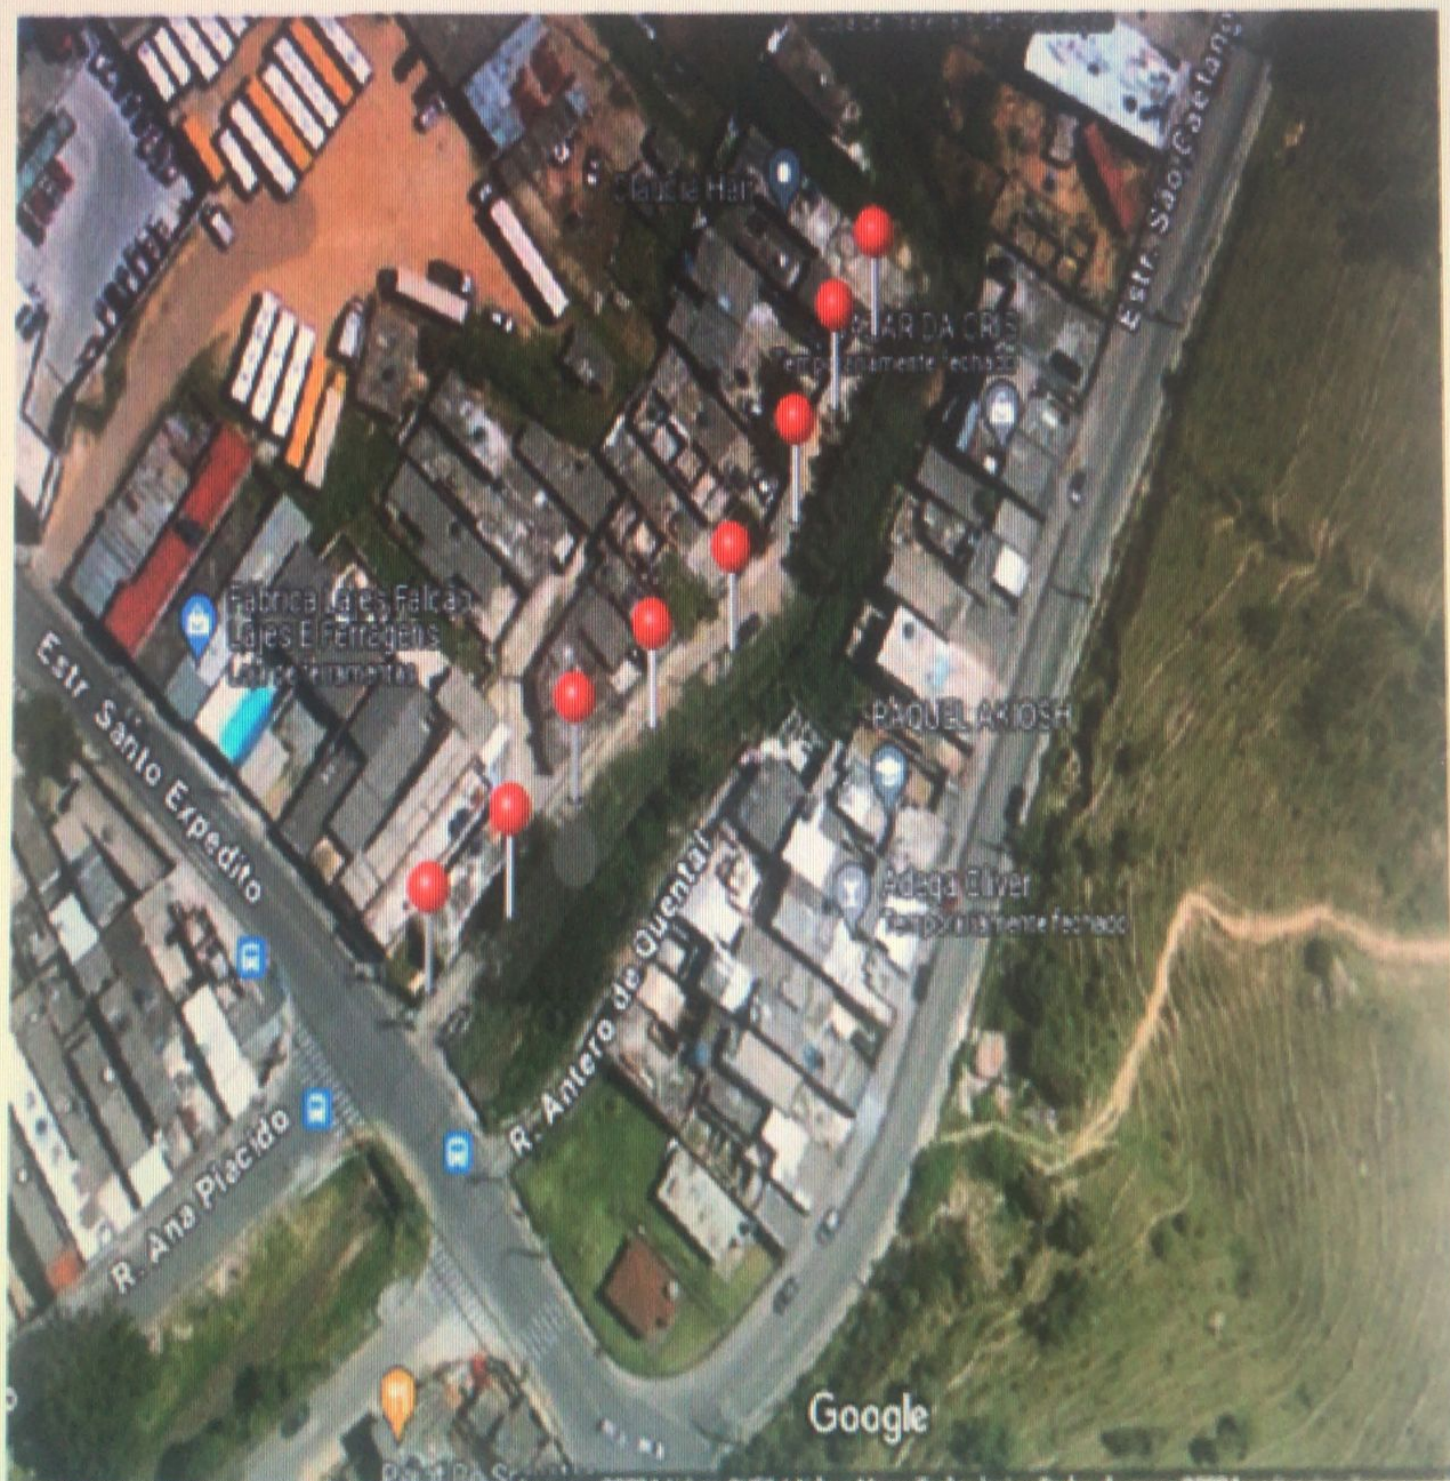

Câmara Municipal de Itaquaquetuba

Estado de São Paulo

Indicação Nº 2511/2024

INDICO À MESA, nos termos regimentais, seja oficiada a SABESP, para que seja realizada a regularização do CEP em caráter de urgência das faturas, colocando o nome e o endereçamento postal nas faturas dos clientes da Viela Fabiana Anastácio e das Ruas Antônio Guimarães e São Sebastião, no bairro Parque Piratininga – Itaquaquetuba – SP:

Logradouro/Nome

Rua Antônio Guimarães

Bairro/Distrito

Parque Piratininga

Localidade/UF

Itaquaquecetuba/SP

CEP

08583-257

Parque Piratininga

Localidade/UF

Itaquaquetuba/SP

CEP

08583-265

Logradouro/Nome

Rua Antônio Guimarães

Logradouro/Nome

Rua Antônio Guimarães

Bairro/Distrito

Parque Piratininga

Localidade/UF

Itaquaquecetuba/SP

CEP

08583-257

Logradouro/Nome