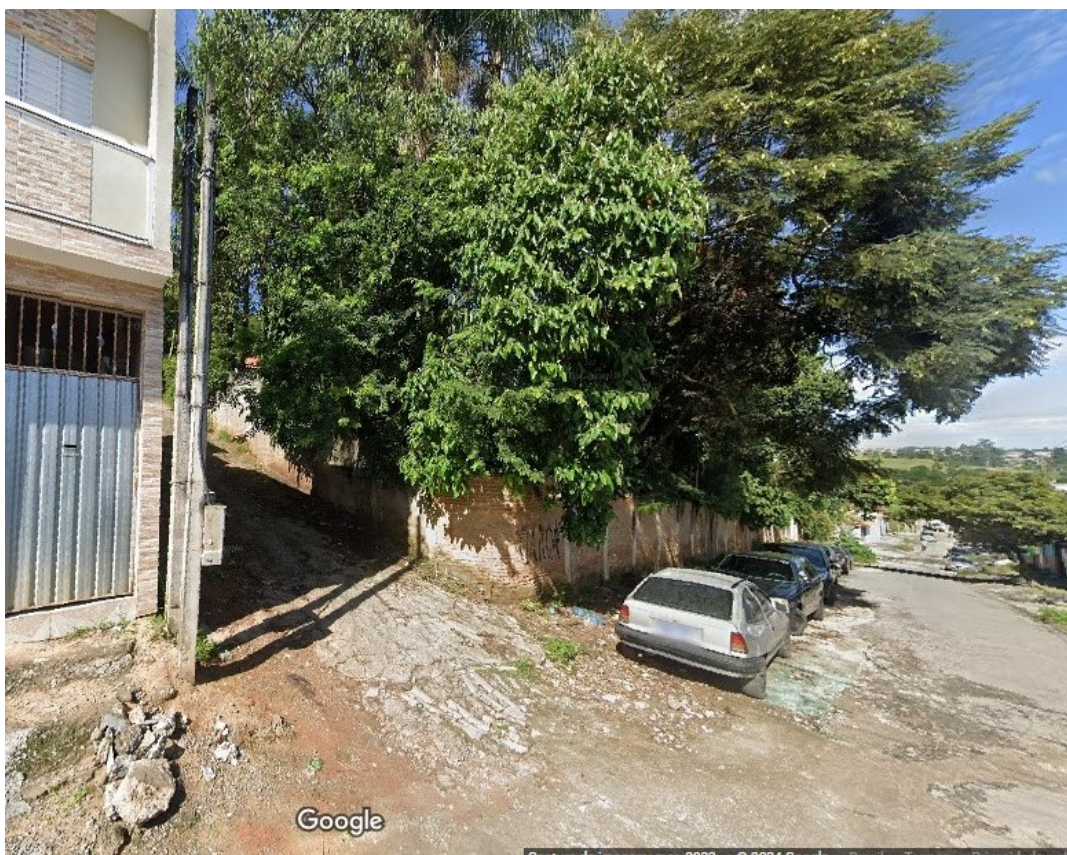

# Câmara Municipal de Itaquaquecetuba

Estado de São Paulo

Indicação Nº 2901/2024

**INDICO À MESA**, nos termos regimentais, solicitando ao Excelentíssimo Senhor Prefeito Municipal, junto a Secretaria Municipal de Serviços Urbanos, providências para que sejam realizados serviços de **tapa buraco ou recapeamento asfáltico**, em viela localizada entre as Ruas Casa Grande, altura do número 189 e Carmo da Mata, altura do número 421, Jardim Silvestre.

# Câmara Municipal de Itaquaquecetuba

Estado de São Paulo

Viela entre as Ruas Casa Grande, altura do número 189 e Carmo Da Mata, altura do número 421, Jardim Silvestre.

# Câmara Municipal de Itaquaquecetuba

Estado de São Paulo

Rua Casa Grande, altura do número 189, Jardim Silvestre;

# Câmara Municipal de Itaquaquecetuba

Estado de São Paulo

Rua Carmo da Mata, altura do número 421, Jardim Silvestre.