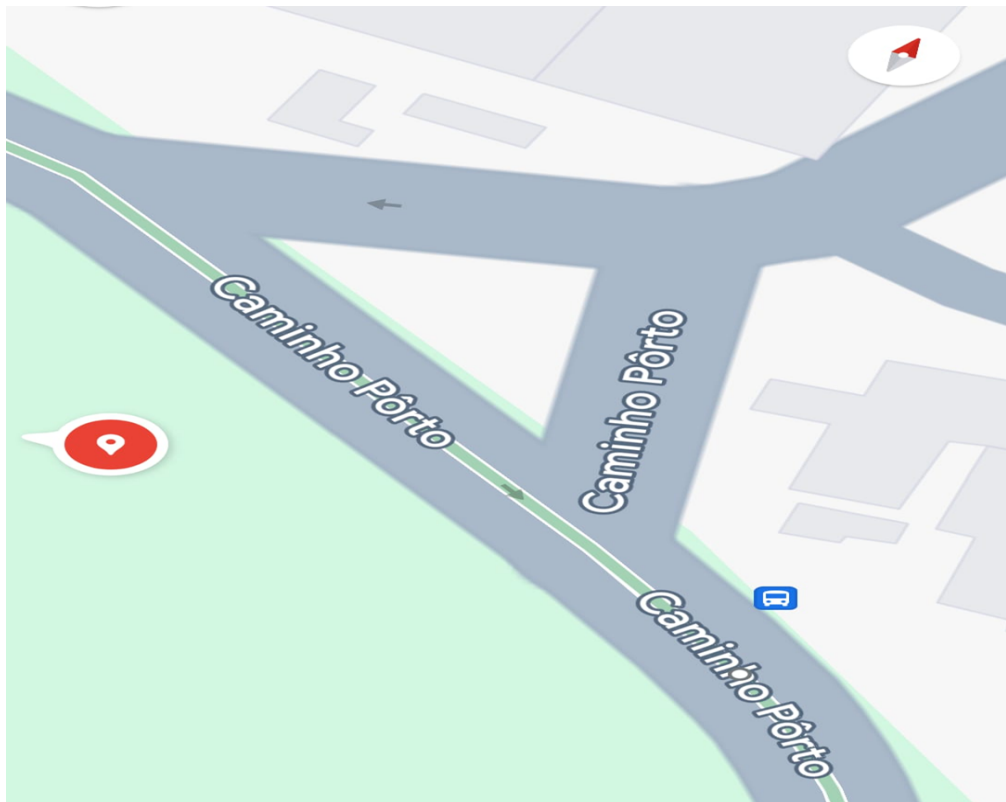

Câmara Municipal de Itaquaquecetuba

Estado de São Paulo