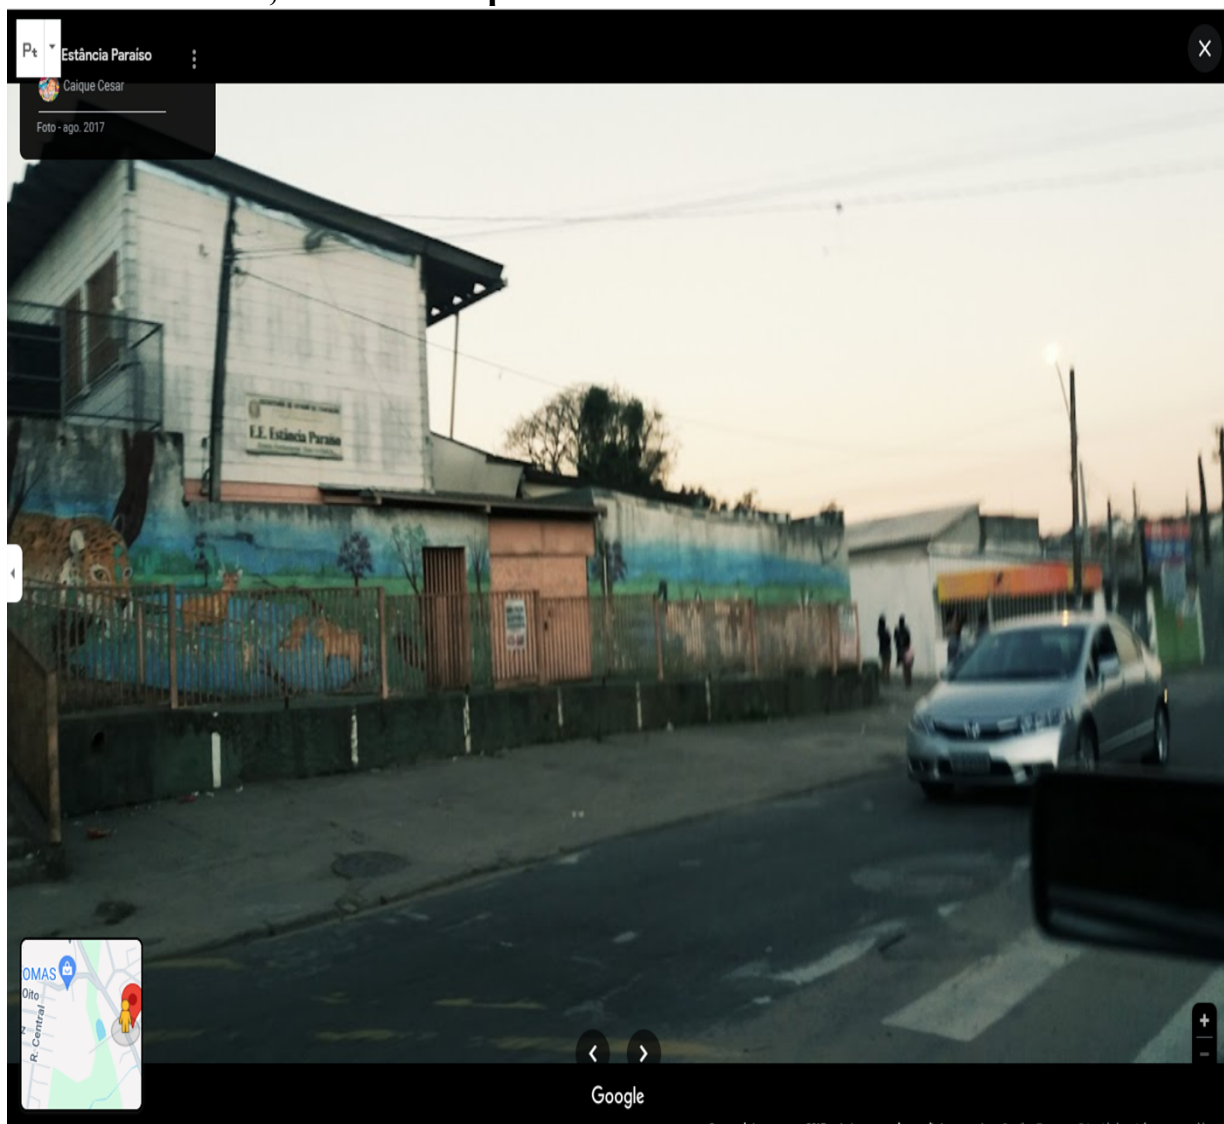

Câmara Municipal de Itaquaquecetuba

Estado de São Paulo

Indicação Nº 3121/2024

INDICO À MESA, nos termos regimentais, solicitando ao Excelentíssimo Senhor Prefeito Municipal, serviços de pinturas de faixa de pedestres, sinalização de solo, implantação de placa sinalizadora de área escolar para embarque e desembarque e rampas de acessibilidade defronte a escola Estadual Estância Paraíso, sito a Estrada do Pinheirinho, número 3268, Parque Recanto Mônica, neste município.

JUSTIFICATIVA

A presente proposição tem por objetivo atender aos pedidos verbais de moradores, que solicitam os devidos serviços de sinalização na rua que é de área escolar, com grande fluxo de veículos e pedestres, podendo ocasionar acidentes pela falta de sinalização e de faixas de uso exclusivo para embarque e desembarque, assim como rampas de acessibilidade para portadores de condições especial.

Fabio Aparecido Burgue
Vereador
PP

Câmara Municipal de Itaquaquecetuba

Estado de São Paulo

INDICO À MESA, nos termos regimentais, solicitando ao Excelentíssimo Senhor Prefeito Municipal, serviços de pinturas de faixa de pedestres, sinalização de solo, implantação de placa sinalizadora de área escolar para embarque e desembarque e rampas de acessibilidade defronte a escola Estadual Estância Paraíso, sito a Estrada do Pinheirinho, número 3268, Parque Recanto Mônica, neste município.

Plenário Vereador Maurício Alves Braz, 06 maio de 2024

Fabio Aparecido Burgue
Vereador
PP

Câmara Municipal de Itaquaquetuba

Estado de São Paulo

Bairro: Estância Paraíso, Estrada do Pinheirinho, número 3268, Parque Recanto Mônica, neste município.