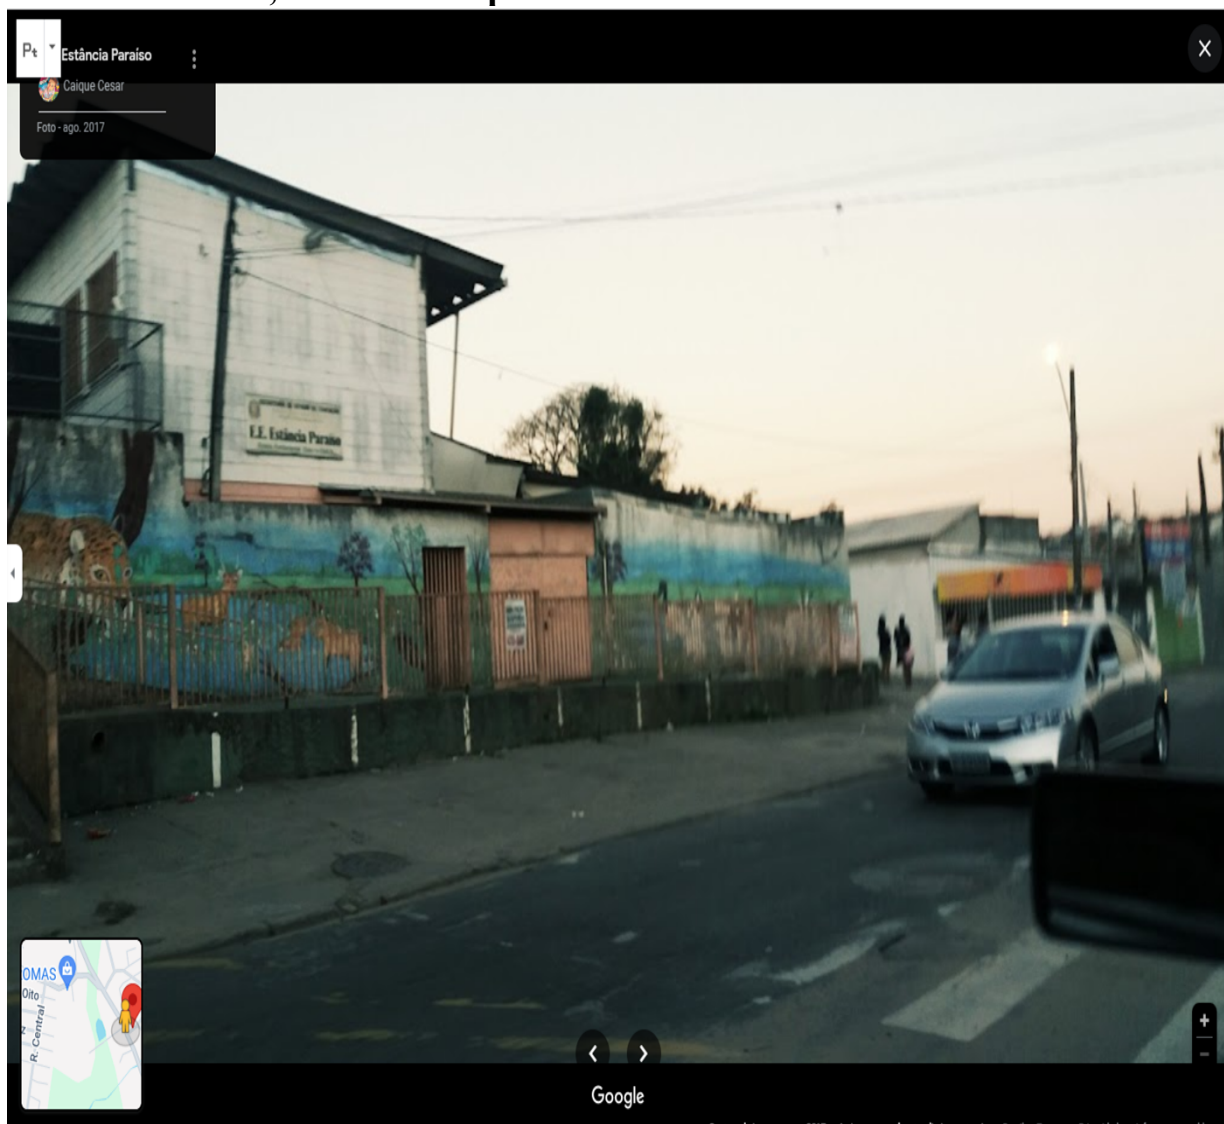

Câmara Municipal de Itaquaquecetuba

Estado de São Paulo

Indicação Nº 3121/2024

INDICO À MESA, nos termos regimentais, solicitando ao Excelentíssimo Senhor Prefeito Municipal, serviços de pinturas de faixa de pedestres, sinalização de solo, implantação de placa sinalizadora de área escolar para embarque e desembarque e rampas de acessibilidade defronte a escola Estadual Estância Paraíso, sito a Estrada do Pinheirinho, número 3268, Parque Recanto Mônica, neste município.

JUSTIFICATIVA

A presente proposição tem por objetivo atender aos pedidos verbais de moradores, que solicitam os devidos serviços de sinalização na rua que é de área escolar, com grande fluxo de veículos e pedestres, podendo ocasionar acidentes pela falta de sinalização e de faixas de uso exclusivo para embarque e desembarque, assim como rampas de acessibilidade para portadores de condições especial.

Plenário Vereador Maurício Alves Braz, 06 maio de 2024

Fabio Aparecido Burgue
Vereador
PP

Câmara Municipal de Itaquaquecetuba

Estado de São Paulo

Bairro: Estância Paraíso, Estrada do Pinheirinho, número 3268, Parque Recanto Mônica, neste município.

Fabio Aparecido Burgue
Vereador
PP

Câmara Municipal de Itaquaquecetuba

Estado de São Paulo

INDICO À MESA, nos termos regimentais, solicitando ao Excelentíssimo Senhor Prefeito Municipal, serviços de pinturas de faixa de pedestres, sinalização de solo, implantação de placa sinalizadora de área escolar para embarque e desembarque e rampas de acessibilidade defronte a escola Estadual Estância Paraíso, sito a Estrada do Pinheirinho, número 3268, Parque Recanto Mônica, neste município.